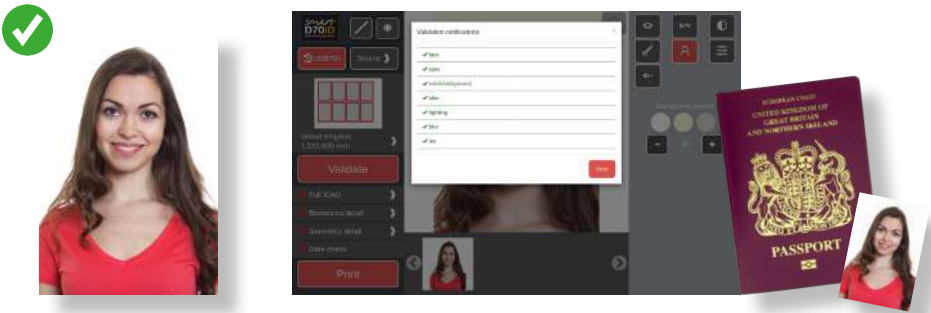

Mehrsprachiges System

Viele verfügbare Sprachen

Englisch, Spanisch, Deutsch, Französisch (Belgien), Französisch (Frankreich), Italienisch, Portugiesisch, Niederländisch, Schwedisch, Finnisch.

Intelligente Verarbeitung

Die Software überprüft jede ausgewählte Ländervorlage auf verschiedene wichtige und erforderliche Parameter.

ICAO-Konformität

Automatische ICAO-Erkennung. Machen Sie das Bild und der Smart D70iD + überprüft die Übereinstimmung.

100% biometrische Zulassung

Automatische Gesichtserkennung und Anpassung im markierten Bereich.

Einfache Hintergrundentfernung

Ändern Sie die Hintergrundfarbe mit nur einem Klick und wählen Sie zwischen verschiedenen Hintergrund-Farben