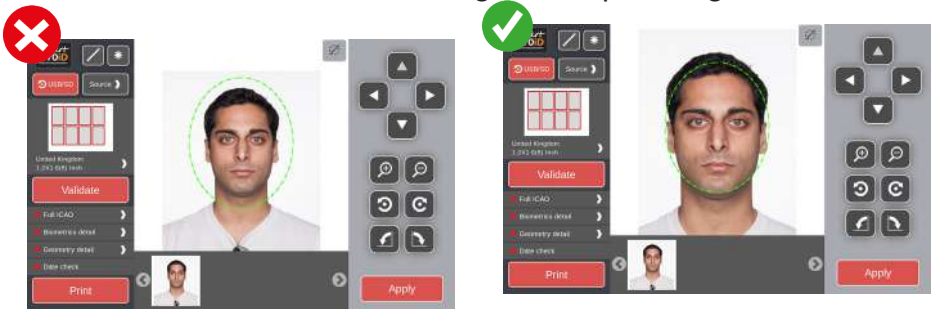

Die Software überprüft jede ausgewählte Ländervorlage auf verschiedene wichtige und erforderliche Parameter.

ICAO-Konformität

Automatische ICAO-Erkennung. Machen Sie das Bild und der Smart D70iD + überprüft die Übereinstimmung.

100% biometrische Zulassung

Automatische Gesichtserkennung und Anpassung im markierten Bereich.

Einfache Hintergrundentfernung

Ändern Sie die Hintergrundfarbe mit nur einem Klick und wählen Sie zwischen verschiedenen Hintergrund-Farben