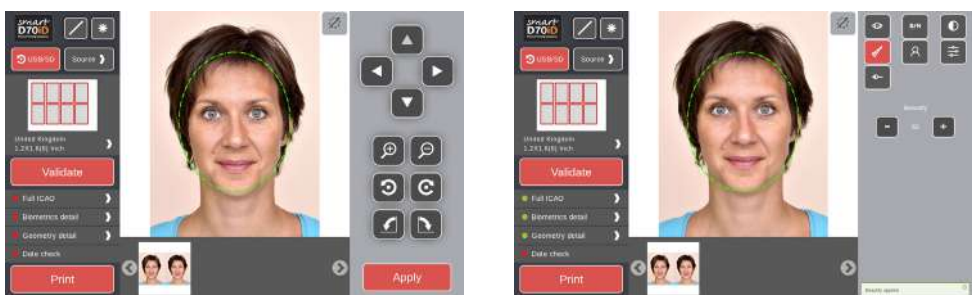

Die Software überprüft jede ausgewählte Ländervorlage auf verschiedene wichtige und erforderliche Parameter.

ICAO-Konformität

Automatische ICAO-Erkennung. Machen Sie das Bild und der Smart D70iD + überprüft die Übereinstimmung.

100% biometrische Zulassung

Automatische Gesichtserkennung und Anpassung im markierten Bereich.

Einfache Hintergrundentfernung

Ändern Sie die Hintergrundfarbe mit nur einem Klick und wählen Sie zwischen verschiedenen Hintergrund-Farben

Bildverbesserung

Möglichen Unstimmigkeiten werden automatisch korrigiert, ohne die Bildqualität zu beeinträchtigen

Produktspezifikationen

Smart D70iD+ Passbild-System

Spezifikationen

Produkt	Referenz	Grösse BxTxH	Gewicht
Smart D70iD+ (monitor + printer)	11SMART-D70iD+	280 x 550 x 405 mm	17 kg