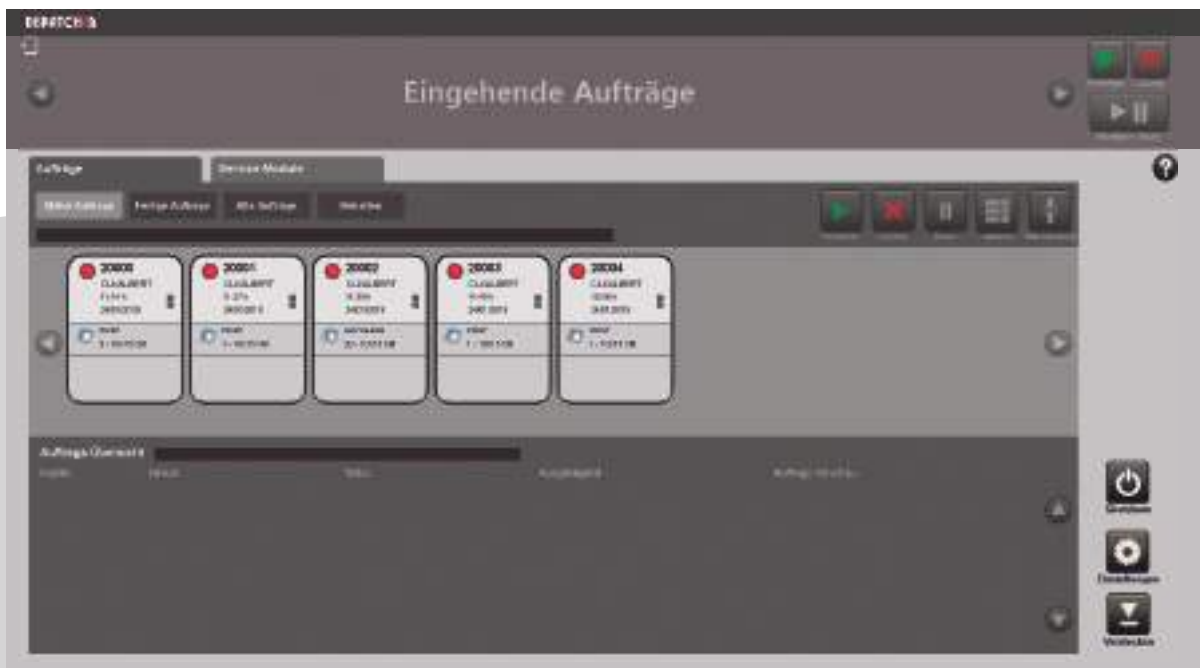

- USB-Stick.
- Speicherkarten.
- Datei-Ordner im Netzwerk.
- Bluetooth.
- Smartphone über WLAN (APP: Smart PhotoPrint).
- Smartphone über USB-Kabel: kompatibel mit Android und iPhone (optional).
- Soziale Netzwerke: Facebook, Instagram, Google Photos.
- Hotfolder (autom. Netzwerk-Ordner).
- PhotoPrintMe (Mobiler Online-Katalog zur Erstellung von Fotoprodukten).
- Scanner.

| Alle Bearbeitungsfunktionen auf einem einzigen Bildschirm

- Schwarz-Weiß, Sepia.
- Rote-Augen-Korrektur.
- Helligkeit und Kontrast.
- Autom. Bildverbesserung.
- Rotation.

Zusätzlich werden das Originalfoto und die verschiedenen erstellten Versionen angezeigt.

Auftragsverwaltung

- Leistungsstarker Auftragsmanager. Einfach und intuitiv. Alles auf einen Blick.
- Jederzeit und von unterschiedlichen Bildschirmen aus zugänglich.
- Zeigt den Status der Drucker an.
 - Priorisieren, Pausieren und Stoppen von Druckaufträgen.
 - Bestellungen von PhotoPrintMe starten.
 - Druckerverwaltung und Anzeige der Verbrauchsmaterialien.