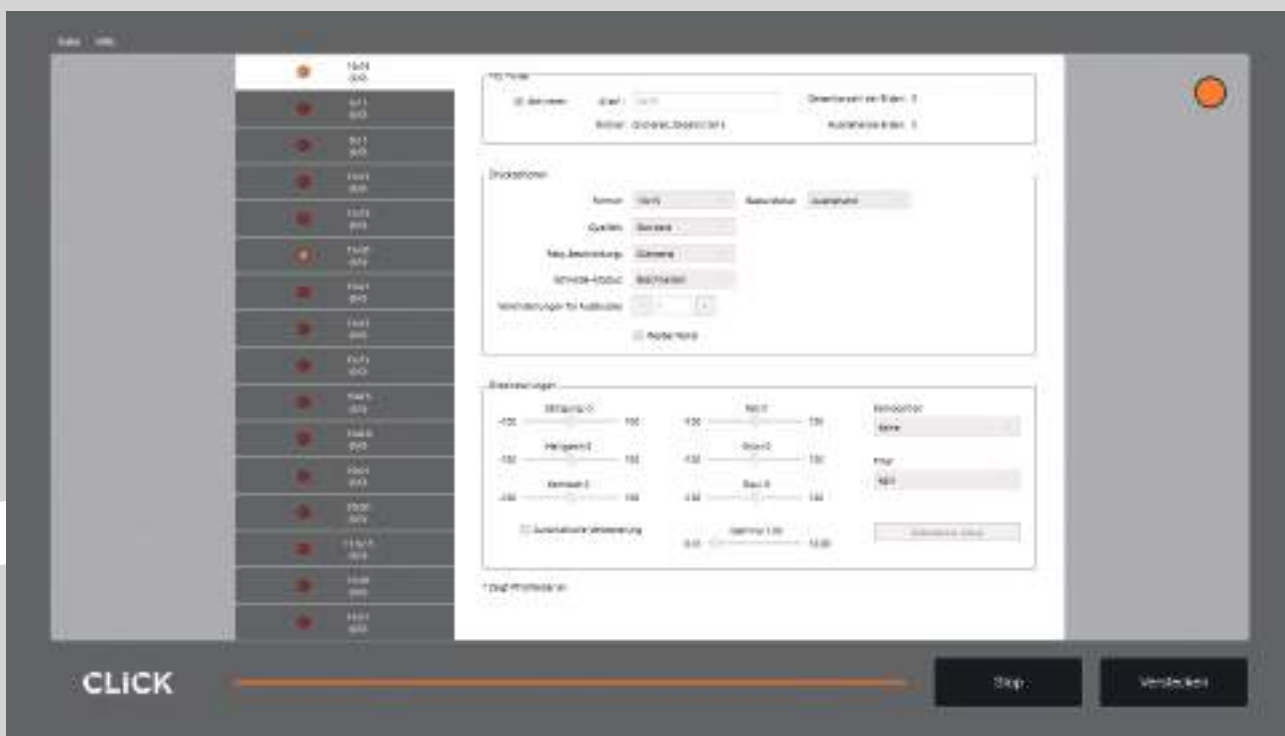

CLICK | Hotfolder

Hotfolder und Netzwerk-Ordner ist ein mächtiges Tool, das Ihnen mehrere Funktionen bietet

Einige Anwendungsbeispiele:

- Dient als Netzwerk-Ordner zum automatischen Drucken: Verbinden Sie Ihren MAC- oder Windows-PC und Ihre Druckaufträge werden automatisch ausgedruckt.
- Einfache Verwaltung von Events.
- Jeder Ordner ist für ein einzelnes Format und spezifische Aufgabe konfiguriert.
- Bis zu 16 gemeinsame Ordner im Netzwerk.
- Ermöglicht es eingehende Bilder automatisch mit Text und Rahmen zu dekorieren.

Vorkonfigurierte Größen für Hotfolder*

5x15 cm	9x13 cm	10x15 cm	11,5x15 cm
13x13 cm	13x18 cm	15x8,5 cm	15x8,9 cm
15x15 cm	15x20 cm	15x21 cm	15x23 cm
15x36 cm	15x51 cm	20x25 cm	20x30 cm

*Überprüfen Sie die Kompatibilität Ihrer Drucker mit diesen Formaten.
Funktion für doppelseitigen Druck nicht verfügbar.