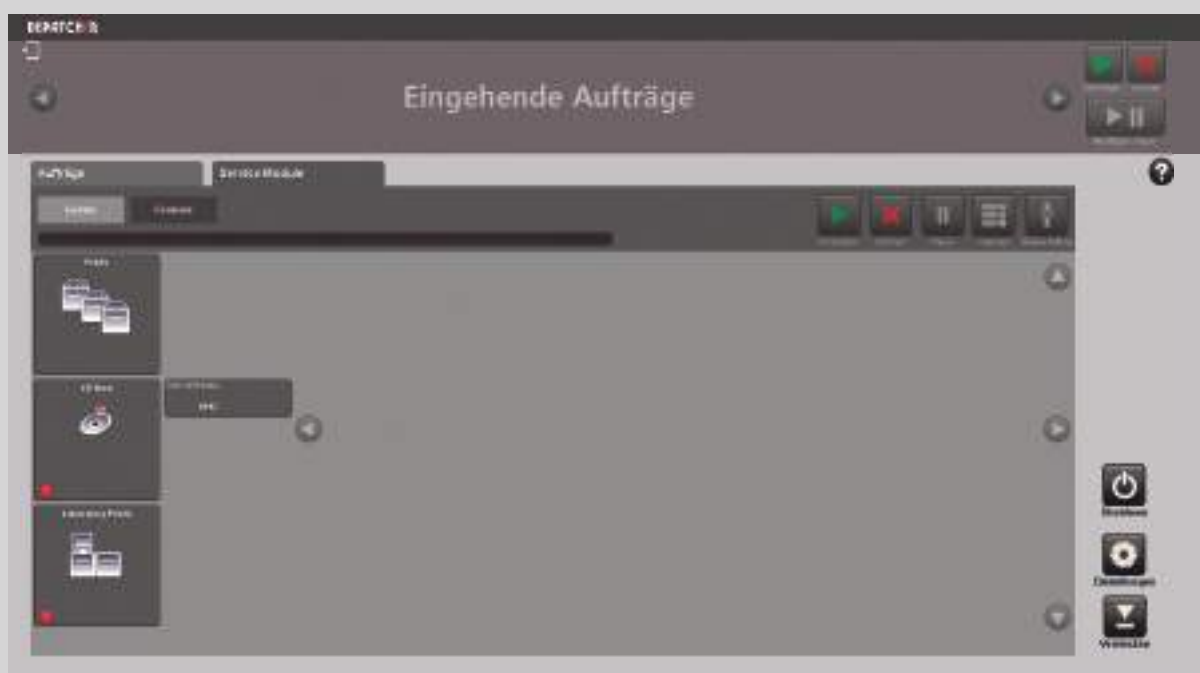

- USB-Stick.
- Speicherkarten.
- Datei-Ordner im Netzwerk.
- Bluetooth.
- Smartphone über WLAN (APP: Smart PhotoPrint).
- Smartphone über USB-Kabel: kompatibel mit Android und iPhone (optional).
- Soziale Netzwerke: Facebook, Instagram, Google Photos.
- Hotfolder (autom. Netzwerk-Ordner).
- PhotoPrintMe (Mobiler Online-Katalog zur Erstellung von Fotoprodukten).
- Scanner.

| Alle Bearbeitungsfunktionen auf einem einzigen Bildschirm

- Schwarz-Weiß, Sepia.
- Rote-Augen-Korrektur.
- Helligkeit und Kontrast.
- Autom. Bildverbesserung.
- Rotation.

Zusätzlich werden das Originalfoto und die verschiedenen erstellten Versionen angezeigt.

Auftragsverwaltung

- Leistungsstarker Auftragsmanager. Einfach und intuitiv. Alles auf einen Blick.
- Jederzeit und von unterschiedlichen Bildschirmen aus zugänglich.
- Zeigt den Status der Drucker an.
 - Priorisieren, Pausieren und Stoppen von Druckaufträgen.
 - Bestellungen von PhotoPrintMe starten.
 - Druckerverwaltung und Anzeige der Verbrauchsmaterialien.